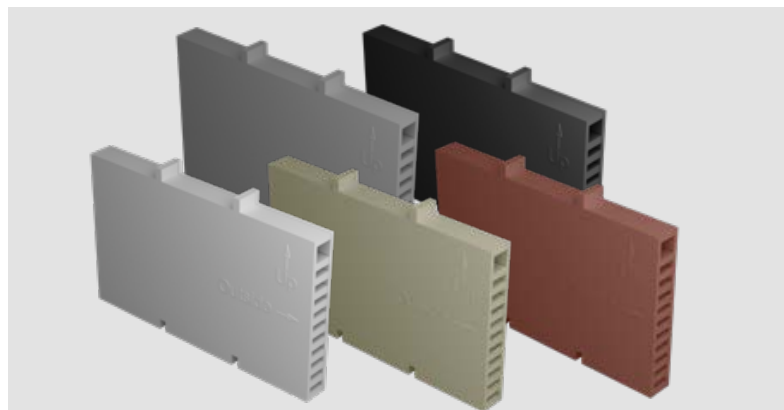

# Вентиляционная коробочка TERMOCLIP

Вентиляционная (закладная) коробочка TERMOCLIP применяется для монтажа в вертикальные швы кирпичной кладки. Обеспечивает аэрацию воздуха и вывод конденсата из воздушного зазора между облицовочной и несущей конструкциями. Конструкция изготовлена из высококачественного полиэтилена. Исполняется в следующих цветах: серый, белый, черный, красно-коричневый, слоновая кость.

## На что обратить внимание? Преимущества:

**ПРЕДОТВРАЩАЕТ НАКОПЛЕНИЕ ВЛАГИ**  
в конструкциях стены.

**УЛУЧШАЕТ ТЕПЛОЗАЩИТНЫЕ СВОЙСТВА**  
наружных стен благодаря выводу лишней влаги  
из воздушного зазора

**ПРЕДОТВРАЩАЕТ ПОПАДАНИЕ НАСЕКОМЫХ**  
в пространство между облицовочной и несущей  
конструкциями.

**ПРЕДЛАГАЕМЫЙ ДИАПАЗОН ЦВЕТОВ ПОДОБРАН  
В СООТВЕТСТВИИ С ПОПУЛЯРНЫМИ ЦВЕТАМИ  
ОБЛИЦОВОЧНОГО СЛОЯ**