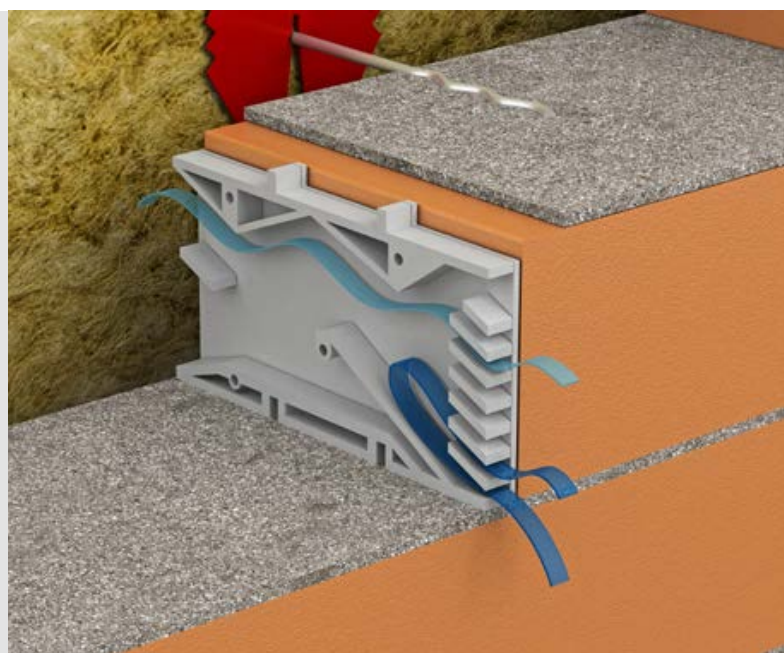

Основные характеристики

Параметры	Значение
Длина, мм	115
Ширина, мм	10
Высота, мм	60

Хранение

Вентиляционные коробочки должны храниться на поддонах в закрытом помещении или под навесом в горизонтальном положении на расстоянии не менее 1 м от отопительных приборов.

Транспортировка

Транспортировку следует производить в крытых транспортных средствах на поддонах в горизонтальном положении.

Представленные продукты можно заказать, используя следующие ЕКН:

Наименование	ЕКН
Вентиляционная коробочка TERMOCLIP (белый)	126610
Вентиляционная коробочка TERMOCLIP (красно-коричневый)	126611
Вентиляционная коробочка TERMOCLIP (серый)	126612
Вентиляционная коробочка TERMOCLIP (слоновая кость)	126613
Вентиляционная коробочка TERMOCLIP (черный)	126614

Сведения об упаковке

Вентиляционные коробочки упаковывают в картонную коробку.