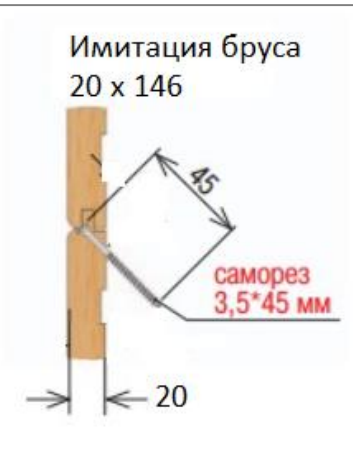

Саморез для Имитации бруса 3,5x45 шлиц TORX10

Запатентовано

Воск Gleitmo

Глубокий шлиц TORX обеспечивает быстрое надежное закручивание

Особая геометрия острия предотвращает раскалывание древесины

Уникальная геометрия резьбы обеспечивает легкое и быстрое ввинчивание, и надежное соединение деревянных деталей

Фиксирующая резьба обеспечивает надежное соединение деревянных деталей – эффект тисков

Новая форма головки. При необходимости – быстрый демонтаж