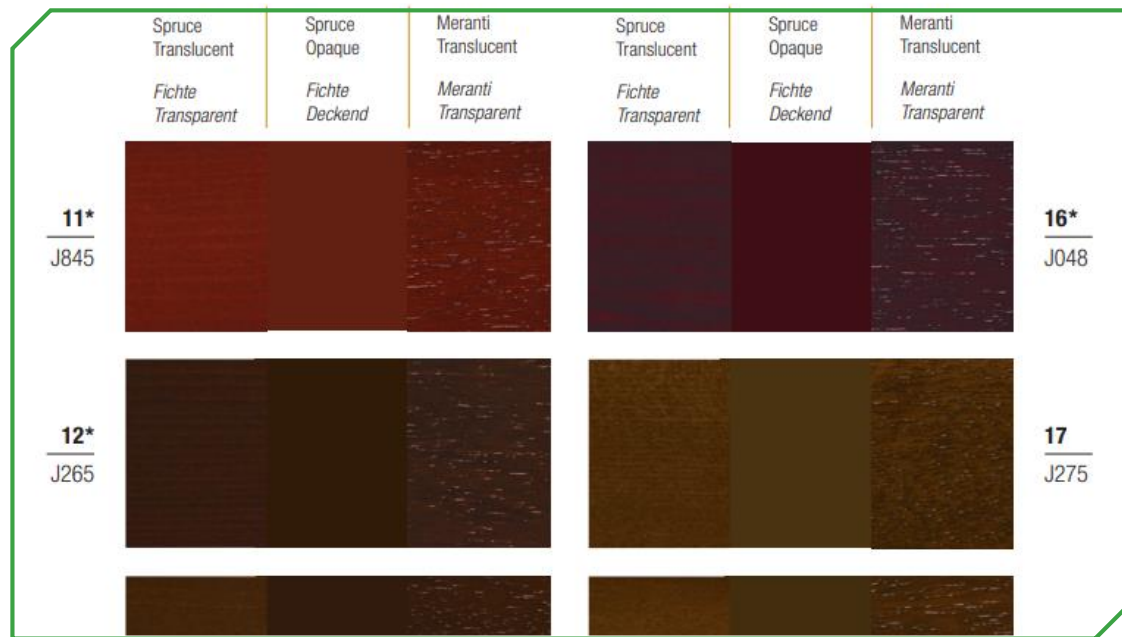

Подходит для внутренней и внешней отделки помещений

ОСНОВНОЙ АССОРТИМЕНТ

Готовые окрашенные изделия из дерева для отделки стен и карнизных свесов

Подшивка карнизных свесов

Фасадная доска

АССОРТИМЕНТ ДЛЯ ПОКРАСКИ

➤ Карнизная доска (планкен) хвоя
20*96, 20*146

➤ Имитация бруса хвоя 20*146

➤ Планкен лиственница

КРАШЕНЫЙ ПОГОНАЖ

Укрывные краски
По палитре RAL

Лессирующие краски
По палитре
производителя красок

БРЕНД КРАСОК –
SIKKENS
AkzoNobel

ПАЛИТРА КРАСКИ ДЛЯ КРАШЕНОГО ПОГОНАЖА

Einlegeblatt Mappe

Joinery Color Classics

ПАЛИТРА КРАСКИ ДЛЯ КРАШЕНОГО ПОГОНАЖА

RAL 9010

Белый

RAL 8017

Коричневый
(под заказ)

RAL 7035

Светло-серый

ПАЛИТРА КРАСКИ ДЛЯ КРАШЕНОГО ПОГОНАЖА

Белый RAL 9010

Серый - Pure taure

Кремовый - Cream

Коричневый - J914

СПЕЦЗАКАЗЫ НА КРАШЕНУЮ ПРОДУКЦИЮ