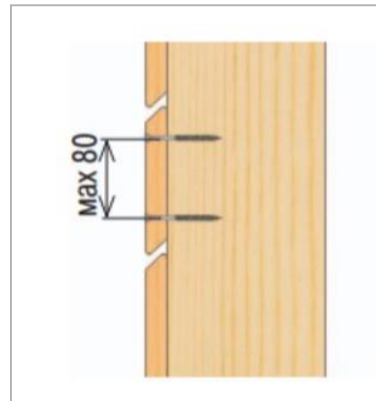

желтый

коричневый

Специальная геометрия острия – быстрое схватывание с материалом

Увеличенный шаг резьбы

Фиксирующая резьба обеспечивает надежное соединение деревянных деталей – эффект тисков. Предотвращает сезонное колебание конструкции

Угол головки 60° и зенкующие ребра позволяют легко утапливать саморез. Шлиц TORX

ОТЛИЧИЯ ПО СОРТАМ КРАШЕНОГО ПОГОНАЖА

Возможные пороки	Сорт Комфорт	Сорт Универсал
Непрокрас поверхности	—	—
Непрокрас торцов	✓	✓
Сросшиеся сучки	✓	✓
Несросшиеся сучки	✓	✓
Частично сросшиеся	✓	✓
Трещины на торцах	✓	✓
Небольшие трещины на пласти	—	✓
Сердцевина	—	✓
Вырывы на сучках	✓	✓
Сколы на пласти	—	✓